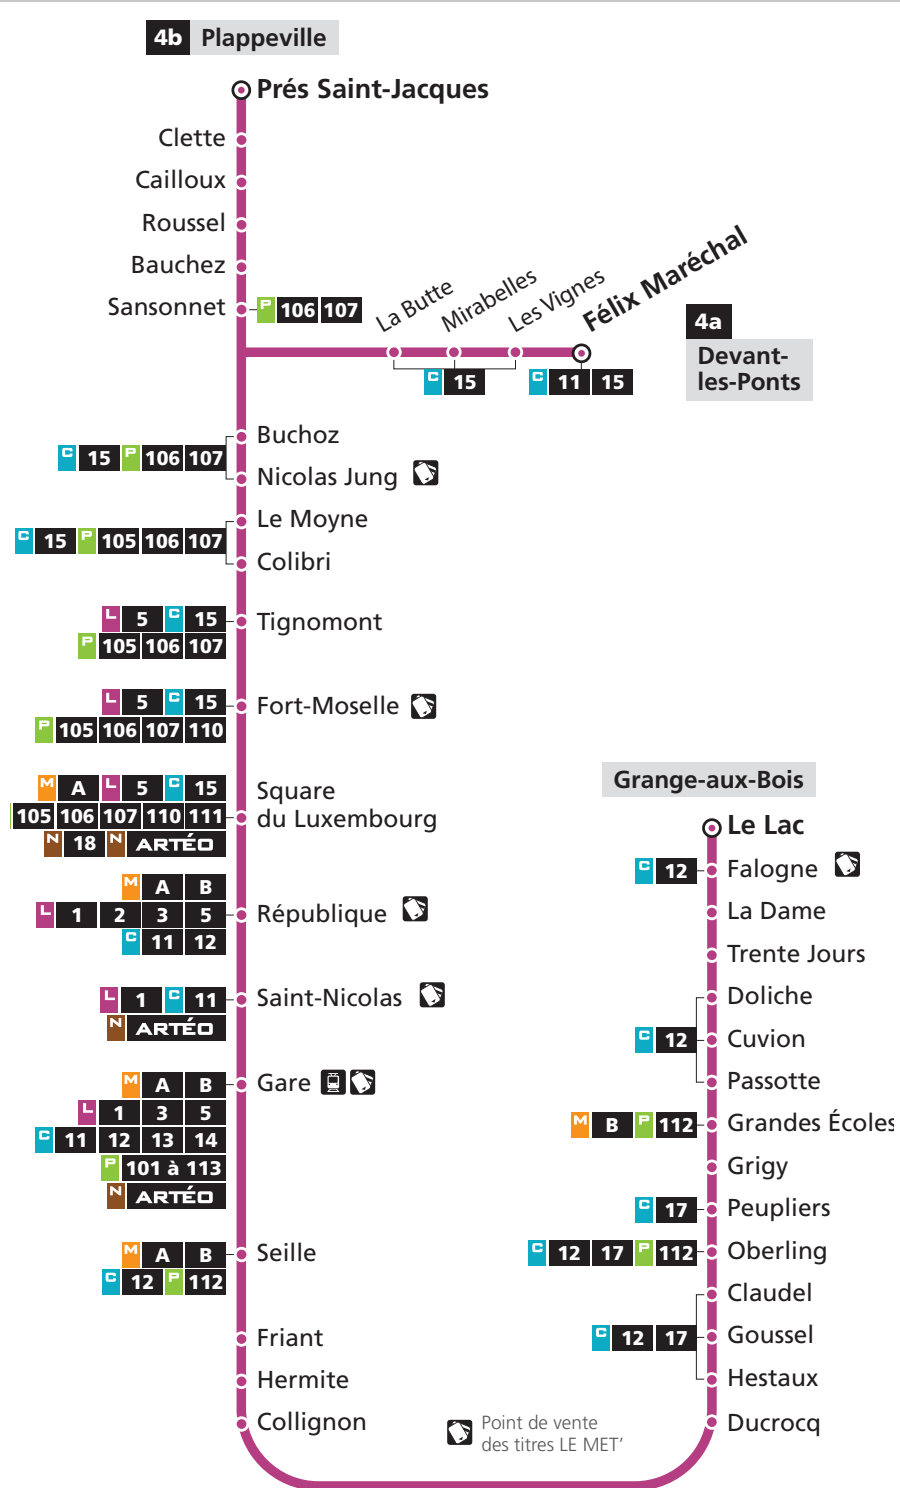

+ 3 départs FLEXO place de la République : 22h30 – 23h30 – 0h30

**DIMANCHE ET JOURS FÉRIÉS**

Félix Maréchal Prés Saint-Jacques	Nicolas Jung	République	Gare	Grandes Écoles	Le Lac	
-	7h49	7h53	8h04	8h12	8h28	8h34
8h49	-	8h53	9h04	9h12	9h28	9h34
-	9h49	9h53	10h04	10h12	10h28	10h34
10h49	-	10h53	11h04	11h12	11h28	11h34
-	11h49	11h53	12h04	12h12	12h28	12h36
12h41	-	12h45	12h56	13h00	13h17	13h24
-	13h10	13h14	13h26	13h30	13h47	13h53
13h40	-	13h44	13h56	14h00	14h17	14h23
-	14h10	14h14	14h26	14h30	14h47	14h54
14h40	-	14h44	14h56	15h00	15h17	15h24
-	15h10	15h14	15h26	15h30	15h47	15h54
15h40	-	15h44	15h56	16h00	16h17	16h24
-	16h10	16h14	16h26	16h30	16h47	16h54
16h40	-	16h44	16h56	17h00	17h17	17h24
-	17h10	17h14	17h26	17h30	17h47	17h54
17h40	-	17h44	17h56	18h00	18h17	18h24
-	18h10	18h14	18h26	18h30	18h46	18h53
18h40	-	18h44	18h56	19h00	19h16	19h23
-	19h10	19h14	19h26	19h30	19h46	19h53
19h40	-	19h44	19h56	20h00	20h16	20h23
-	20h14	20h18	20h30	20h34	20h50	20h57
20h52	-	20h56	21h08	21h12	21h28	21h35

+ 3 départs FLEXO place de la République : 22h30 – 23h30 – 0h30

DIRECTIONS

Grange-aux-Bois

Devant-les-Ponts /  
Plappeville

fréquence en heures de pointe

amplitude horaire du lundi au samedi

# 4 PLAN DE LIGNE ET CORRESPONDANCES

# 4 → Devant-les-Ponts / Plappeville