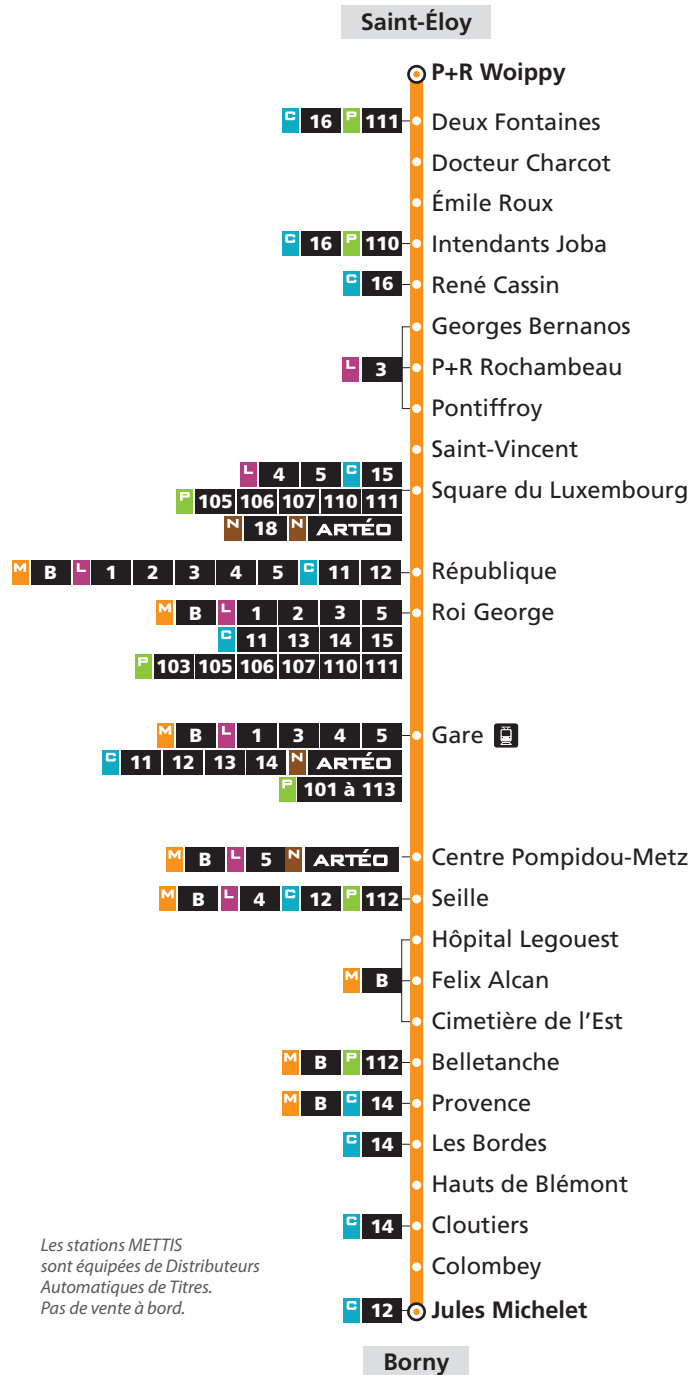

Les stations METTIS sont équipées de Distributeurs Automatiques de Titres. Pas de vente à bord.

A → Woippy Saint-Eloy
DU LUNDI AU VENDREDI

Jules Michelet	Provence	Hôpital Legouest	Gare	République	Pontiffroy	P+R Woippy
5h22	5h28	5h34	5h39	5h43	5h49	6h03
5h59	6h05	6h11	6h16	6h20	6h26	6h40
6h14	6h20	6h26	6h31	6h35	6h41	6h55
6h28	6h34	6h40	6h45	6h49	6h55	7h09
UN METTIS TOUTES LES 10 MINUTES						
19h29	19h35	19h41	19h46	19h50	19h56	20h10
19h44	19h50	19h56	20h01	20h05	20h11	20h25
20h00	20h06	20h12	20h16	20h20	20h26	20h40
20h15	20h21	20h27	20h31	20h35	20h41	20h55
20h30	20h36	20h42	20h46	20h50	20h56	21h10
20h50	20h56	21h02	21h06	21h10	21h16	21h30
21h10	21h16	21h22	21h26	21h30	21h36	21h50
21h35	21h41	21h47	21h51	21h55	22h01	22h15
22h05	22h11	22h17	22h21	22h25	22h31	22h45
22h35	22h41	22h47	22h51	22h55	23h01	23h15
23h05	23h11	23h17	23h21	23h25	23h31	23h45
23h35	23h41	23h47	23h51	23h55	0h01	0h15
0h05	0h11	0h17	0h21	0h25	0h31	0h45

Entre les arrêts **RÉPUBLIQUE** et **PROVENCE**, un **METTIS A** ou **B** toutes les 5 minutes, en heures de pointe, du lundi au vendredi.

Téléchargez votre fiche horaire à l'arrêt sur lemet.fr

A → Woippy Saint-Eloy
SAMEDI

Jules Michelet	Provence	Hôpital Legouest	Gare	République	Pontiffroy	P+R Woippy
5h32	5h38	5h44	5h49	5h53	5h59	6h13
6h02	6h08	6h14	6h19	6h23	6h29	6h43
6h32	6h38	6h44	6h49	6h53	6h59	7h13
7h01	7h07	7h13	7h18	7h23	7h30	7h44
7h21	7h27	7h33	7h38	7h43	7h50	8h04
7h41	7h47	7h53	7h58	8h03	8h10	8h24
8h01	8h07	8h13	8h18	8h23	8h30	8h44
8h21	8h27	8h33	8h38	8h43	8h50	9h04
8h41	8h47	8h53	8h58	9h03	9h09	9h23
9h01	9h07	9h13	9h18	9h23	9h29	9h43
9h16	9h22	9h28	9h33	9h38	9h44	9h58
9h31	9h37	9h43	9h48	9h53	9h59	10h13
9h47	9h53	9h59	10h04	10h09	10h15	10h29
10h01	10h07	10h13	10h18	10h23	10h29	10h43
10h16	10h22	10h28	10h33	10h38	10h44	10h58
10h31	10h37	10h43	10h48	10h53	10h59	11h13
10h46	10h52	10h58	11h03	11h08	11h14	11h28
11h01	11h07	11h13	11h18	11h23	11h29	11h43
11h16	11h22	11h28	11h33	11h38	11h44	11h58
11h31	11h37	11h43	11h48	11h53	11h59	12h13
11h46	11h52	11h58	12h03	12h08	12h14	12h28
12h01	12h07	12h13	12h18	12h23	12h29	12h43
12h16	12h22	12h28	12h33	12h38	12h44	12h58
12h31	12h37	12h43	12h48	12h53	12h59	13h13
12h46	12h52	12h58	13h03	13h08	13h14	13h28
13h01	13h07	13h13	13h18	13h23	13h29	13h43

UN METTIS TOUTES LES 10 MINUTES						
19h32	19h38	19h44	19h49	19h53	19h59	20h13
19h48	19h54	20h00	20h04	20h08	20h14	20h28
20h03	20h09	20h15	20h19	20h23	20h29	20h43
20h18	20h24	20h30	20h34	20h38	20h44	20h58
20h34	20h40	20h46	20h50	20h54	21h00	21h14
20h51	20h57	21h03	21h07	21h11	21h17	21h31
21h11	21h17	21h23	21h27	21h31	21h37	21h51
21h36	21h42	21h48	21h52	21h56	22h02	22h16
22h06	22h12	22h18	22h22	22h26	22h32	22h46
22h36	22h42	22h48	22h52	22h56	23h02	23h16
23h06	23h12	23h18	23h22	23h26	23h32	23h46
23h36	23h42	23h48	23h52	23h56	0h02	0h16
0h06	0h12	0h18	0h22	0h26	0h32	0h46

A → Woippy Saint-Eloy
DIMANCHE ET JOURS FÉRIÉS