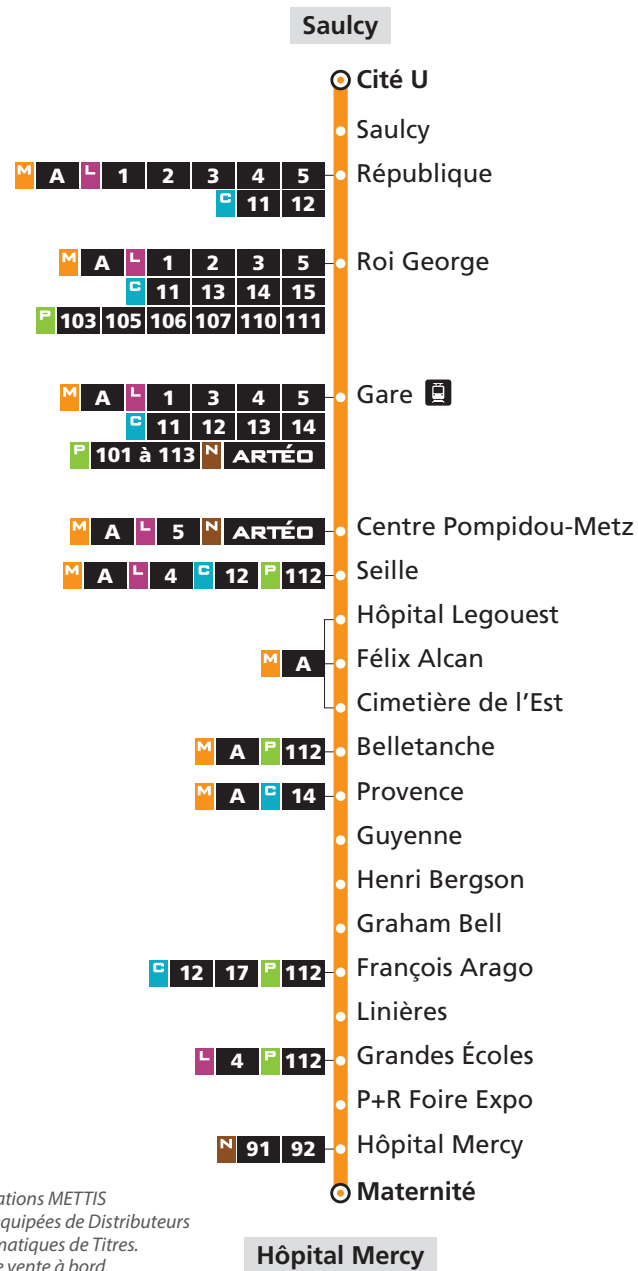

Maternité	Grandes Écoles	Provence	Hôpital Legouest	Gare	République	Cité U
5h27	5h33	5h41	5h47	5h52	5h56	6h01
5h58	6h04	6h12	6h18	6h23	6h27	6h32
6h13	6h19	6h27	6h33	6h38	6h42	6h47
6h26	6h32	6h40	6h46	6h51	6h55	7h00
6h35	6h41	6h49	6h55	7h00	7h05	7h11
UN METTIS TOUTES LES 10 MINUTES						
19h16	19h22	19h30	19h36	19h41	19h45	19h50
19h28	19h34	19h42	19h48	19h53	19h57	20h02
19h44	19h50	19h58	20h04	20h08	20h12	20h17
19h59	20h05	20h13	20h19	20h23	20h27	20h32
20h14	20h20	20h28	20h34	20h38	20h42	20h47
20h32	20h38	20h46	20h52	20h56	21h00	21h04
20h52	20h58	21h06	21h12	21h16	21h20	21h24
21h12	21h18	21h26	21h32	21h36	21h40	21h44
21h42	21h48	21h56	22h02	22h06	22h10	22h14
22h12	22h18	22h26	22h32	22h36	22h40	22h44
22h42	22h48	22h56	23h02	23h06	23h10	23h14
23h12	23h18	23h26	23h32	23h36	23h40	23h44
23h42	23h48	23h56	0h02	0h06	0h10	0h14
0h12	0h18	0h26	0h32	0h36	0h40	0h44

Maternité	Grandes Écoles	Provence	Hôpital Legouest	Gare	République	Cité U
5h39	5h45	5h53	5h59	6h04	6h08	6h13
6h09	6h15	6h23	6h29	6h34	6h38	6h43
6h38	6h44	6h52	6h58	7h03	7h08	7h14
7h03	7h09	7h17	7h23	7h28	7h33	7h39
7h23	7h29	7h37	7h43	7h48	7h53	7h59
7h43	7h49	7h57	8h03	8h08	8h13	8h19
8h03	8h09	8h17	8h23	8h28	8h33	8h39
8h23	8h29	8h37	8h43	8h48	8h53	8h59
8h43	8h49	8h57	9h03	9h08	9h13	9h18
9h01	9h07	9h15	9h21	9h26	9h31	9h36
9h16	9h22	9h30	9h36	9h41	9h46	9h51
9h31	9h37	9h45	9h51	9h56	10h01	10h06
9h46	9h52	10h00	10h06	10h11	10h16	10h21
10h01	10h07	10h15	10h21	10h26	10h31	10h36
10h16	10h22	10h30	10h36	10h41	10h46	10h51
10h31	10h37	10h45	10h51	10h56	11h01	11h06
10h46	10h52	11h00	11h06	11h11	11h16	11h21
11h01	11h07	11h15	11h21	11h26	11h31	11h36
11h16	11h22	11h30	11h36	11h41	11h46	11h51
11h31	11h37	11h45	11h51	11h56	12h01	12h06
11h46	11h52	12h00	12h06	12h11	12h16	12h21
12h01	12h07	12h15	12h21	12h26	12h31	12h36
12h16	12h22	12h30	12h36	12h41	12h46	12h51
12h31	12h37	12h45	12h51	12h56	13h01	13h06
12h46	12h52	13h00	13h06	13h11	13h16	13h21
12h58	13h04	13h12	13h18	13h23	13h28	13h33